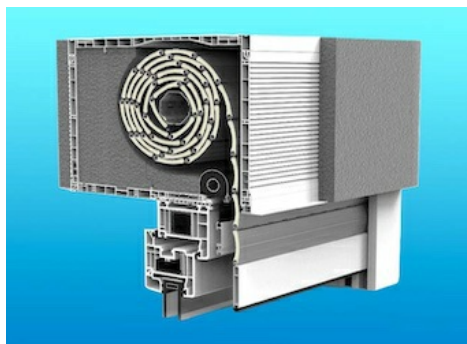

Clever 2 (cu plasa antiinsecte)